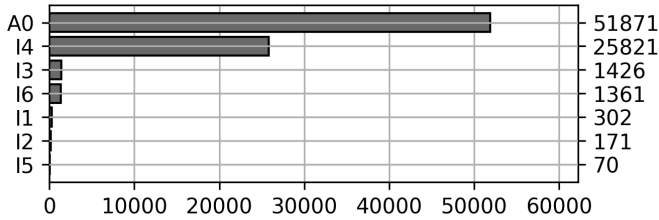

Daily Unique Assets Breakdown

Current Usage

Mounted Chassis ID	34420
International Intermodal Vertical ID	31313
International Intermodal Horizontal ID	5313
Bare Chassis ID	4178
Vendor Container Vertical ID	2577
Vendor Container Horizontal ID	1272
International Intermodal Chassis ID	1015
Mounted Unknown Chassis ID	643
Unknown Container ID	123
International Intermodal Container ID	121
Unknown Chassis ID	34
Bare Unknown Chassis ID	13

Total Daily Unique Assets: 81022

Status Codes:

Historical Usage

Daily Usage

Date	Daily Transactions	Daily Unique Assets
2022-08-10	1	1
2022-08-11	892	824
2022-08-12	22	17
2022-08-15	401	296
2022-08-16	310	170
2022-08-19	28	28
2022-08-21	165	146
2022-08-24	6	4
2022-08-25	11	11
2022-08-26	61	46
2022-08-29	38	37

2022-08-30	84	24
2022-09-09	4	4
2022-09-24	79	77
2022-10-07	2	2
2022-10-13	10	10
2022-10-14	83	64
2022-10-30	378	189
2022-10-31	72	36
2022-12-06	54	10
2022-12-15	1	1
2022-12-16	1008	829
2022-12-19	882	815
2022-12-20	946	807
2022-12-21	268	237
2022-12-22	2889	2586
2022-12-23	1651	1286
2022-12-24	669	622
2022-12-29	1826	1588
2022-12-30	1876	1672
2023-01-03	1332	1137
2023-01-04	583	521
2023-01-06	334	305
2023-01-07	2611	2357
2023-01-09	193	59
2023-01-11	978	624
2023-01-12	1532	630
2023-01-13	854	742
2023-01-14	939	845
2023-01-16	93	89
2023-01-18	46	40
2023-01-23	48	42
2023-01-24	2596	2071
2023-01-25	3238	2722
2023-01-26	1316	1088
2023-01-27	3220	2752
2023-01-28	822	705
2023-01-30	3483	2669
2023-01-31	1245	1048
2023-02-01	2590	2270
2023-02-02	3928	3253
2023-02-03	2287	1918
2023-02-04	703	588
2023-02-05	122	108
2023-02-06	856	775
2023-02-07	3438	2639
2023-02-08	2801	2525
2023-02-09	3808	2567