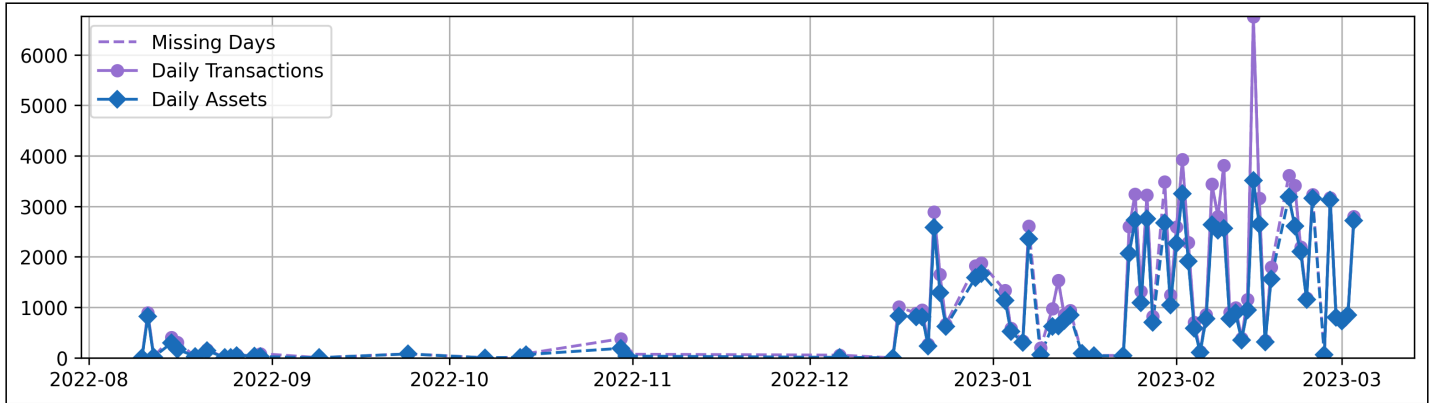

Total Daily Unique Assets: 81022

Status Codes:

Historical Usage

Daily Usage

Date	Daily Transactions	Daily Unique Assets
2022-08-10	1	1
2022-08-11	892	824
2022-08-12	22	17
2022-08-15	401	296
2022-08-16	310	170
2022-08-19	28	28
2022-08-21	165	146
2022-08-24	6	4
2022-08-25	11	11
2022-08-26	61	46
2022-08-29	38	37

2022-08-30	84	24
2022-09-09	4	4
2022-09-24	79	77
2022-10-07	2	2
2022-10-13	10	10
2022-10-14	83	64
2022-10-30	378	189
2022-10-31	72	36
2022-12-06	54	10
2022-12-15	1	1
2022-12-16	1008	829
2022-12-19	882	815
2022-12-20	946	807
2022-12-21	268	237
2022-12-22	2889	2586
2022-12-23	1651	1286
2022-12-24	669	622
2022-12-29	1826	1588
2022-12-30	1876	1672
2023-01-03	1332	1137
2023-01-04	583	521
2023-01-06	334	305
2023-01-07	2611	2357
2023-01-09	193	59
2023-01-11	978	624
2023-01-12	1532	630
2023-01-13	854	742
2023-01-14	939	845
2023-01-16	93	89
2023-01-18	46	40
2023-01-23	48	42
2023-01-24	2596	2071
2023-01-25	3238	2722
2023-01-26	1316	1088
2023-01-27	3220	2752
2023-01-28	822	705
2023-01-30	3483	2669
2023-01-31	1245	1048
2023-02-01	2590	2270
2023-02-02	3928	3253
2023-02-03	2287	1918
2023-02-04	703	588
2023-02-05	122	108
2023-02-06	856	775
2023-02-07	3438	2639
2023-02-08	2801	2525
2023-02-09	3808	2567

2023-02-10	906	778
2023-02-11	990	893
2023-02-12	387	354
2023-02-13	1154	948
2023-02-14	6754	3510
2023-02-15	3157	2649
2023-02-16	345	313
2023-02-17	1795	1563
2023-02-20	3615	3184
2023-02-21	3414	2610
2023-02-22	2193	2102
2023-02-23	1186	1158
2023-02-24	3229	3157
2023-02-26	63	62
2023-02-27	3165	3121
2023-02-28	811	800
2023-03-01	727	727
2023-03-02	857	851
2023-03-03	2795	2714

Total Transactions: 98256

Status Codes:

Historical Usage

Yearly Usage