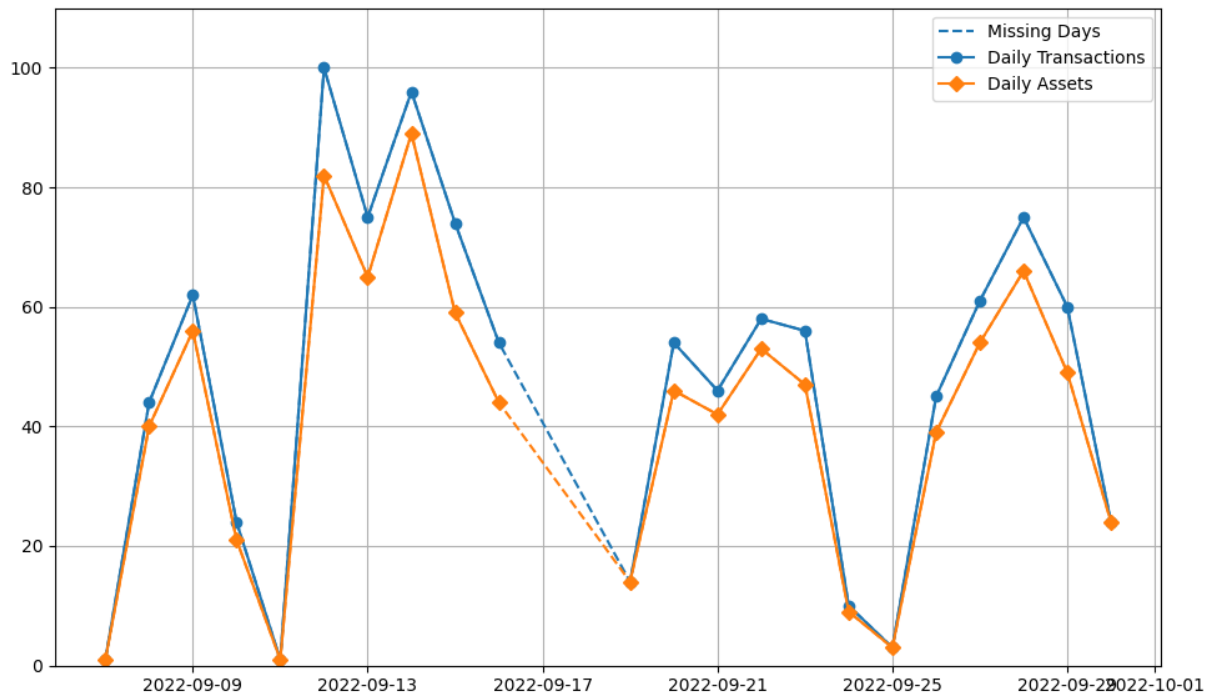

sitetrax-truelook-generic (sitetrax-truelook-generic)

From 2022-09-01 to 2022-09-30

Daily Activity Graph

Daily Activity Table

Date	Daily Transactions	Daily Assets
2022-09-07	1	1
2022-09-08	44	40
2022-09-09	62	56
2022-09-10	24	21
2022-09-11	1	1
2022-09-12	100	82
2022-09-13	75	65
2022-09-14	96	89
2022-09-15	74	59
2022-09-16	54	44
2022-09-17	0	0
2022-09-18	0	0

2022-09-19	14	14
2022-09-20	54	46
2022-09-21	46	42
2022-09-22	58	53
2022-09-23	56	47
2022-09-24	10	9
2022-09-25	3	3
2022-09-26	45	39
2022-09-27	61	54
2022-09-28	75	66
2022-09-29	60	49
2022-09-30	24	24

Total

24 Day(s)	1037 Transaction(s)	904 Asset(s)
-----------	---------------------	--------------