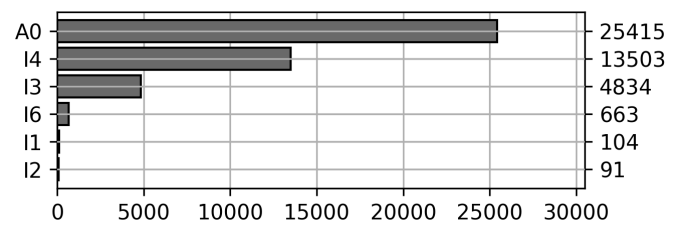

2023-02-16	345	313
2023-02-17	1785	1559
2023-02-20	3615	3184
2023-02-21	3414	2610
2023-02-22	1936	1922

Total

19 Day(s)	44610 Transaction(s)	35041 Unique Asset(s)
-----------	----------------------	-----------------------

Total Transactions: 44610

Historical Usage

Yearly Usage