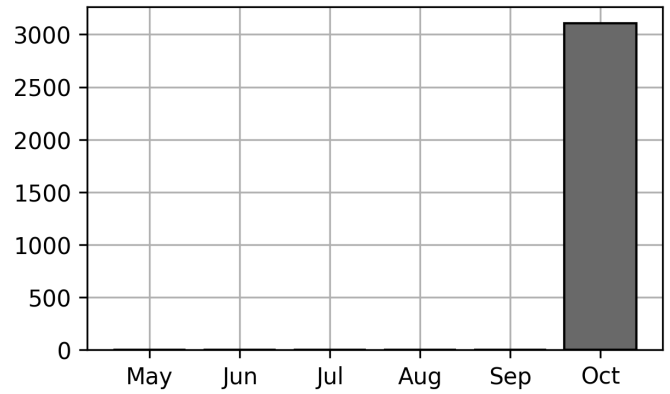

Historical Usage