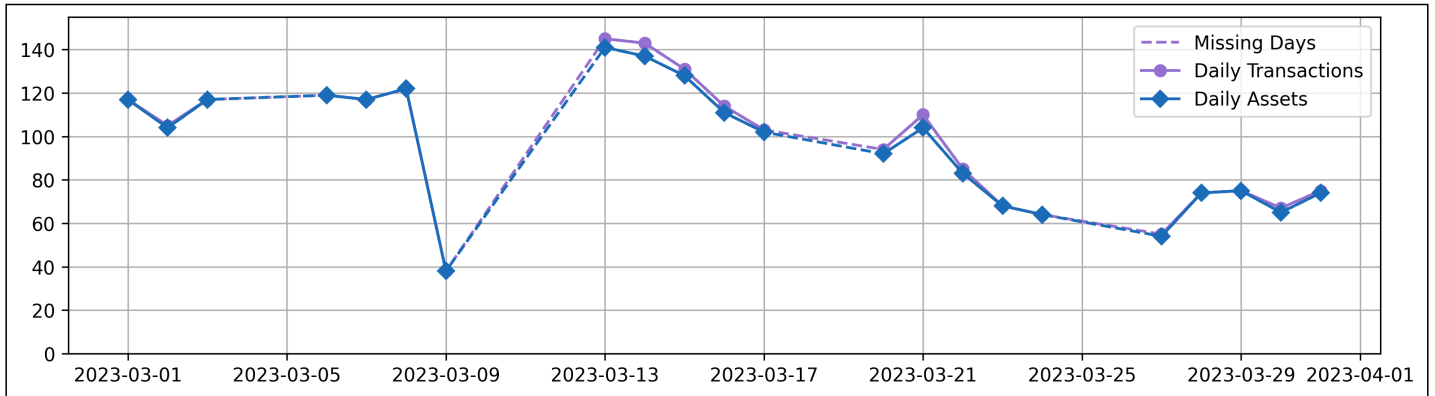

Daily Unique Assets Breakdown

Current Usage

International Intermodal Vertical ID	1880
International Intermodal Horizontal ID	226
Total Daily Unique Assets:	2106

Status Codes:

Historical Usage

Daily Usage

Date	Daily Transactions	Daily Unique Assets
2023-03-01	117	117
2023-03-02	105	104
2023-03-03	117	117
2023-03-06	119	119
2023-03-07	117	117
2023-03-08	122	122
2023-03-09	38	38
2023-03-13	145	141
2023-03-14	143	137
2023-03-15	131	128
2023-03-16	114	111
2023-03-17	103	102
2023-03-20	94	92
2023-03-21	110	104
2023-03-22	85	83
2023-03-23	68	68
2023-03-24	64	64
2023-03-27	55	54
2023-03-28	74	74

2023-03-29	75	75
2023-03-30	67	65
2023-03-31	75	74

Total

22 Day(s)	2138 Transaction(s)	2106 Unique Asset(s)
-----------	---------------------	----------------------