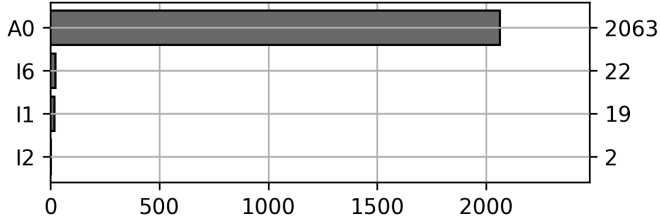

Daily Unique Assets Breakdown

Current Usage

International Intermodal Vertical ID	1880
International Intermodal Horizontal ID	226
Total Daily Unique Assets:	2106

Status Codes:

Historical Usage

Daily Usage

Date	Daily Transactions	Daily Unique Assets
2023-03-01	117	117
2023-03-02	105	104
2023-03-03	117	117
2023-03-06	119	119
2023-03-07	117	117
2023-03-08	122	122
2023-03-09	38	38
2023-03-13	145	141
2023-03-14	143	137
2023-03-15	131	128
2023-03-16	114	111
2023-03-17	103	102
2023-03-20	94	92
2023-03-21	110	104
2023-03-22	85	83
2023-03-23	68	68
2023-03-24	64	64
2023-03-27	55	54
2023-03-28	74	74