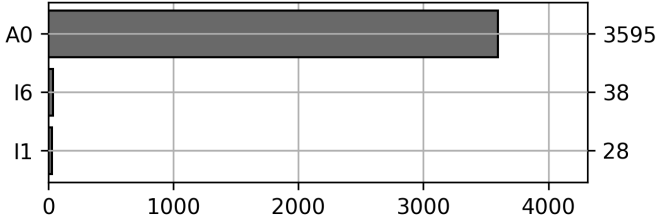

Daily Unique Assets Breakdown

Current Usage

International Intermodal Vertical ID	3217
International Intermodal Horizontal ID	444
Total Daily Unique Assets:	3661

Status Codes:

Historical Usage

Daily Usage

Date	Daily Transactions	Daily Unique Assets
2023-03-01	288	170
2023-03-02	272	187
2023-03-03	321	204
2023-03-06	394	226
2023-03-07	311	213
2023-03-08	327	214
2023-03-09	363	215
2023-03-10	247	179
2023-03-13	125	115
2023-03-15	837	281
2023-03-16	265	175
2023-03-17	279	160
2023-03-20	222	151
2023-03-21	246	151
2023-03-22	212	119
2023-03-23	113	81
2023-03-24	101	74
2023-03-27	242	136

2023-03-28	247	148
2023-03-29	213	141
2023-03-30	301	152
2023-03-31	241	169

Total

22 Day(s)	6167 Transaction(s)	3661 Unique Asset(s)
-----------	---------------------	----------------------

Transactions Breakdown