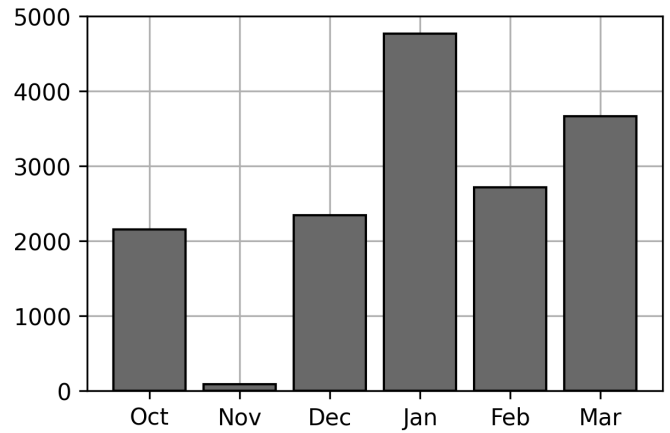

Daily Unique Assets Breakdown

Current Usage

International Intermodal Vertical ID	3217
International Intermodal Horizontal ID	444
Total Daily Unique Assets:	3661

Status Codes:

Historical Usage

Daily Usage

Date	Daily Transactions	Daily Unique Assets
2023-03-01	288	170
2023-03-02	272	187
2023-03-03	321	204
2023-03-06	394	226
2023-03-07	311	213
2023-03-08	327	214
2023-03-09	363	215
2023-03-10	247	179
2023-03-13	125	115
2023-03-15	837	281
2023-03-16	265	175
2023-03-17	279	160
2023-03-20	222	151
2023-03-21	246	151
2023-03-22	212	119
2023-03-23	113	81
2023-03-24	101	74
2023-03-27	242	136

2023-03-28	247	148
2023-03-29	213	141
2023-03-30	301	152
2023-03-31	241	169

Total

22 Day(s)	6167 Transaction(s)	3661 Unique Asset(s)
-----------	---------------------	----------------------

Transactions Breakdown

Transactions Done

International Intermodal Vertical ID	5316
International Intermodal Horizontal ID	851
Total Transactions:	6167

Status Codes:

Historical Usage

Yearly Usage