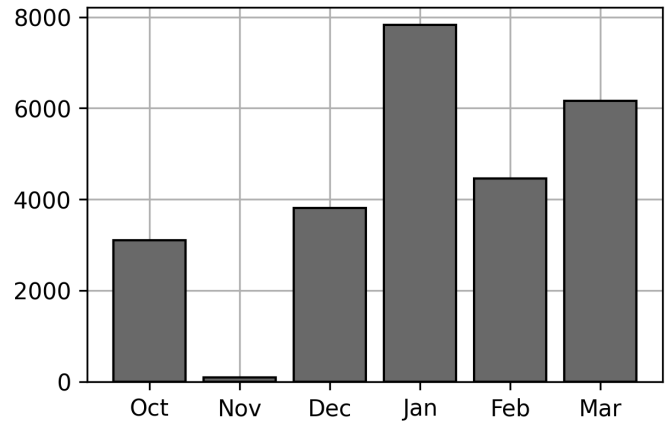

Daily Unique Assets Breakdown

Current Usage

International Intermodal Vertical ID	3217
International Intermodal Horizontal ID	444
Total Daily Unique Assets:	3661

Status Codes:

Historical Usage

Daily Usage

Date	Daily Transactions	Daily Unique Assets
2023-03-01	288	170
2023-03-02	272	187
2023-03-03	321	204
2023-03-06	394	226
2023-03-07	311	213
2023-03-08	327	214
2023-03-09	363	215
2023-03-10	247	179
2023-03-13	125	115
2023-03-15	837	281
2023-03-16	265	175
2023-03-17	279	160
2023-03-20	222	151
2023-03-21	246	151
2023-03-22	212	119
2023-03-23	113	81
2023-03-24	101	74
2023-03-27	242	136

2023-03-28	247	148
2023-03-29	213	141
2023-03-30	301	152
2023-03-31	241	169

Total

22 Day(s)	6167 Transaction(s)	3661 Unique Asset(s)
-----------	---------------------	----------------------

Transactions Breakdown

Transactions Done

International Intermodal Vertical ID	5316
International Intermodal Horizontal ID	851
Total Transactions:	6167

Status Codes:

Historical Usage

Yearly Usage