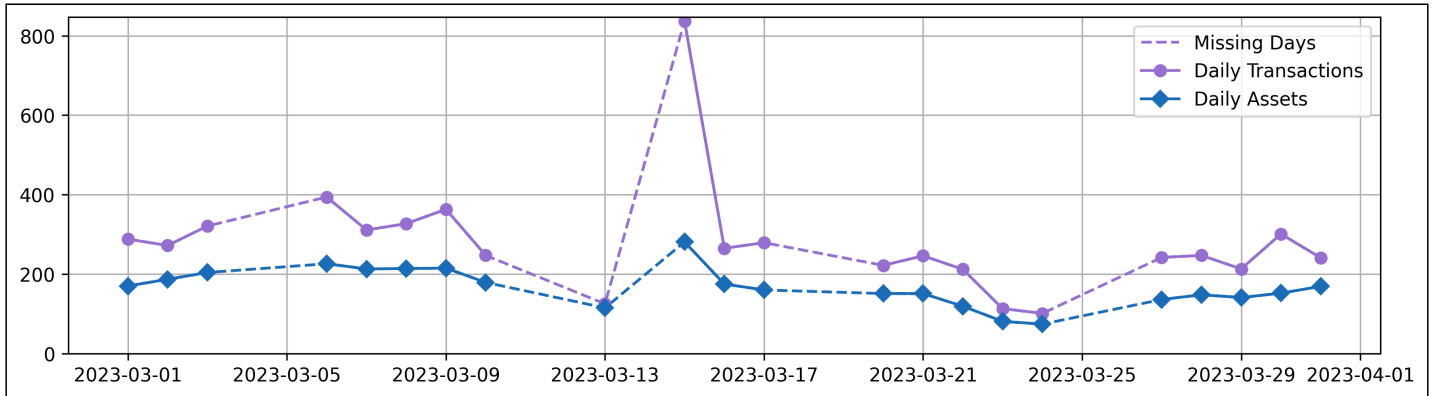

Daily Unique Assets Breakdown

Current Usage

International Intermodal Vertical ID	3217
International Intermodal Horizontal ID	444
Total Daily Unique Assets:	3661

Status Codes:

Historical Usage

Daily Usage

Date	Daily Transactions	Daily Unique Assets
2023-03-01	288	170
2023-03-02	272	187
2023-03-03	321	204
2023-03-06	394	226
2023-03-07	311	213
2023-03-08	327	214
2023-03-09	363	215
2023-03-10	247	179
2023-03-13	125	115
2023-03-15	837	281
2023-03-16	265	175
2023-03-17	279	160
2023-03-20	222	151
2023-03-21	246	151
2023-03-22	212	119
2023-03-23	113	81
2023-03-24	101	74
2023-03-27	242	136

2023-03-28	247	148
2023-03-29	213	141
2023-03-30	301	152
2023-03-31	241	169

Total

22 Day(s)	6167 Transaction(s)	3661 Unique Asset(s)
-----------	---------------------	----------------------

Transactions Breakdown

Transactions Done

International Intermodal Vertical ID	5316
International Intermodal Horizontal ID	851
Total Transactions:	6167

Status Codes:

Historical Usage

Yearly Usage