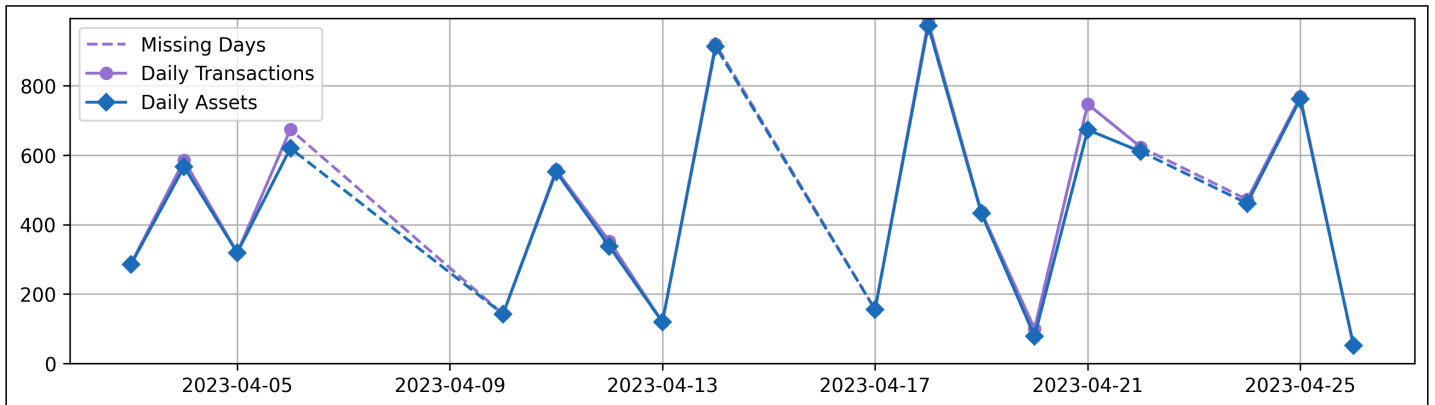

Total Daily Unique Assets: 8049

Status Codes:

Historical Usage

Daily Usage

Date	Daily Transactions	Daily Unique Assets
2023-04-03	287	285
2023-04-04	585	566
2023-04-05	319	319
2023-04-06	674	620
2023-04-10	142	142
2023-04-11	557	552
2023-04-12	352	337
2023-04-13	119	119
2023-04-14	920	913
2023-04-17	155	155
2023-04-18	984	973
2023-04-19	436	432
2023-04-20	100	78
2023-04-21	747	673

2023-04-22	623	610
2023-04-24	472	461
2023-04-25	768	762
2023-04-26	52	52

Total

18 Day(s)	8292 Transaction(s)	8049 Unique Asset(s)
-----------	---------------------	----------------------

Transactions Breakdown