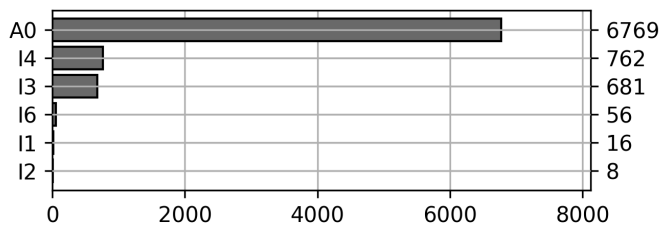

2023-04-22	623	610
2023-04-24	472	461
2023-04-25	768	762
2023-04-26	52	52

Total

18 Day(s)	8292 Transaction(s)	8049 Unique Asset(s)
-----------	---------------------	----------------------

Transactions Breakdown

Status Codes:

Historical Usage

Yearly Usage