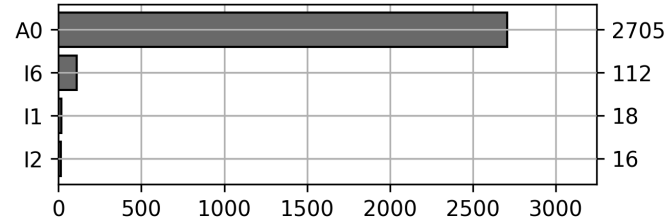

Daily Unique Assets Breakdown

Current Usage

International Intermodal Vertical ID	2535
International Intermodal Horizontal ID	222
Total Daily Unique Assets:	2757

Status Codes:

Historical Usage

Daily Usage

Date	Daily Transactions	Daily Unique Assets
2023-09-01	196	195
2023-09-05	134	131
2023-09-06	135	135
2023-09-07	94	93
2023-09-08	200	194
2023-09-11	172	172
2023-09-12	172	172
2023-09-13	158	158
2023-09-14	128	128
2023-09-15	97	91
2023-09-18	143	114
2023-09-19	129	127
2023-09-20	148	146
2023-09-21	149	136
2023-09-22	144	143
2023-09-25	146	123
2023-09-26	135	133
2023-09-27	119	119

2023-09-28	139	137
2023-09-29	113	110

Total

20 Day(s)	2851 Transaction(s)	2757 Unique Asset(s)
-----------	---------------------	----------------------

Transactions Breakdown

Transactions Done

International Intermodal Vertical ID	2615
International Intermodal Horizontal ID	236
Total Transactions:	2851

Status Codes:

Historical Usage

Yearly Usage