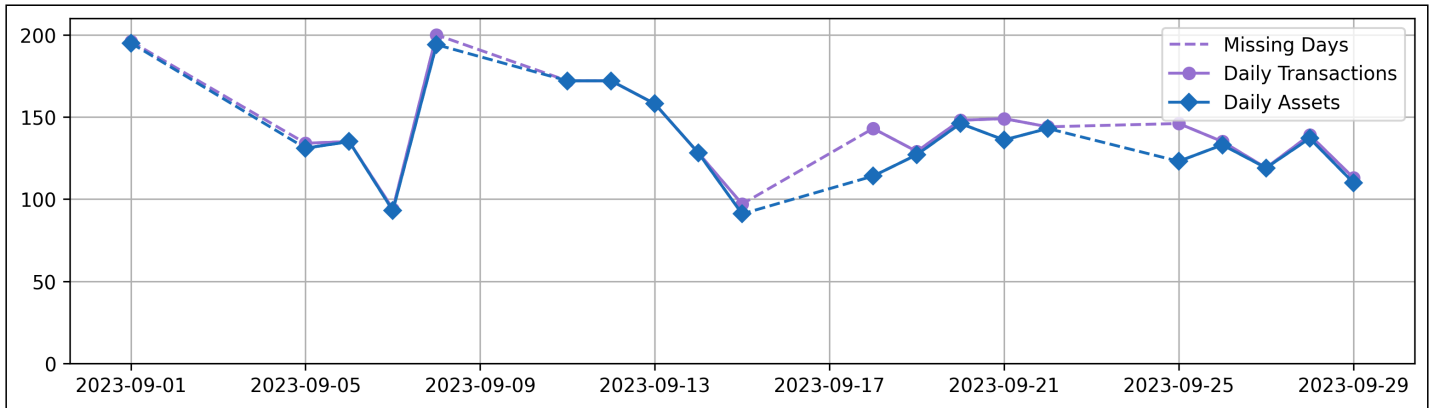

Daily Unique Assets Breakdown

Current Usage

International Intermodal Vertical ID	2535
International Intermodal Horizontal ID	222
Total Daily Unique Assets:	2757

Status Codes:

Historical Usage

Daily Usage

Date	Daily Transactions	Daily Unique Assets
2023-09-01	196	195
2023-09-05	134	131
2023-09-06	135	135
2023-09-07	94	93
2023-09-08	200	194
2023-09-11	172	172
2023-09-12	172	172
2023-09-13	158	158
2023-09-14	128	128
2023-09-15	97	91
2023-09-18	143	114
2023-09-19	129	127
2023-09-20	148	146
2023-09-21	149	136
2023-09-22	144	143
2023-09-25	146	123
2023-09-26	135	133
2023-09-27	119	119

2023-09-28	139	137
2023-09-29	113	110

Total

20 Day(s)	2851 Transaction(s)	2757 Unique Asset(s)
-----------	---------------------	----------------------

Transactions Breakdown

Transactions Done

International Intermodal Vertical ID	2615
International Intermodal Horizontal ID	236
Total Transactions:	2851

Status Codes:

Historical Usage

Yearly Usage