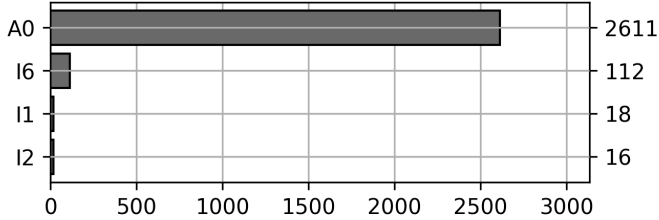

Daily Unique Assets Breakdown

Current Usage

International Intermodal Vertical ID	2535
International Intermodal Horizontal ID	222
Total Daily Unique Assets:	2757

Status Codes:

Historical Usage

Daily Usage

Date	Daily Transactions	Daily Unique Assets
2023-09-01	196	195
2023-09-05	134	131
2023-09-06	135	135
2023-09-07	94	93
2023-09-08	200	194
2023-09-11	172	172
2023-09-12	172	172
2023-09-13	158	158
2023-09-14	128	128
2023-09-15	97	91
2023-09-18	143	114
2023-09-19	129	127
2023-09-20	148	146
2023-09-21	149	136
2023-09-22	144	143
2023-09-25	146	123
2023-09-26	135	133
2023-09-27	119	119

2023-09-28	139	137
2023-09-29	113	110

Total

20 Day(s)	2851 Transaction(s)	2757 Unique Asset(s)
-----------	---------------------	----------------------

Transactions Breakdown

Transactions Done

International Intermodal Vertical ID	2615
International Intermodal Horizontal ID	236
Total Transactions:	2851

Status Codes:

Historical Usage

Yearly Usage