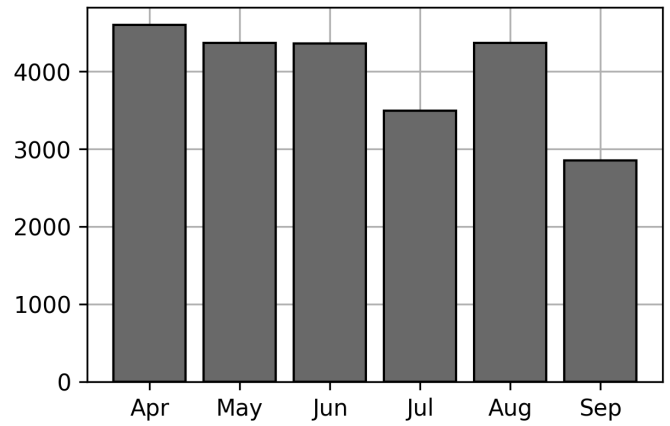

Daily Unique Assets Breakdown

Current Usage

International Intermodal Vertical ID	2535
International Intermodal Horizontal ID	222
Total Daily Unique Assets:	2757

Status Codes:

Historical Usage

Daily Usage

Date	Daily Transactions	Daily Unique Assets
2023-09-01	196	195
2023-09-05	134	131
2023-09-06	135	135
2023-09-07	94	93
2023-09-08	200	194
2023-09-11	172	172
2023-09-12	172	172
2023-09-13	158	158
2023-09-14	128	128
2023-09-15	97	91
2023-09-18	143	114
2023-09-19	129	127
2023-09-20	148	146
2023-09-21	149	136
2023-09-22	144	143
2023-09-25	146	123
2023-09-26	135	133
2023-09-27	119	119

2023-09-28	139	137
2023-09-29	113	110

Total

20 Day(s)	2851 Transaction(s)	2757 Unique Asset(s)
-----------	---------------------	----------------------

Transactions Breakdown

Transactions Done

International Intermodal Vertical ID	2615
International Intermodal Horizontal ID	236
Total Transactions:	2851

Status Codes:

Historical Usage

Yearly Usage