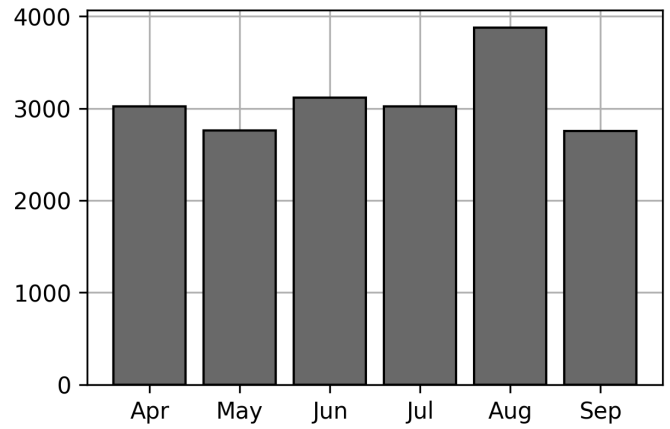

Daily Unique Assets Breakdown

Current Usage

International Intermodal Vertical ID	2535
International Intermodal Horizontal ID	222
Total Daily Unique Assets:	2757

Status Codes:

Historical Usage

Daily Usage

Date	Daily Transactions	Daily Unique Assets
2023-09-01	196	195
2023-09-05	134	131
2023-09-06	135	135
2023-09-07	94	93
2023-09-08	200	194
2023-09-11	172	172
2023-09-12	172	172
2023-09-13	158	158
2023-09-14	128	128
2023-09-15	97	91
2023-09-18	143	114
2023-09-19	129	127
2023-09-20	148	146
2023-09-21	149	136
2023-09-22	144	143
2023-09-25	146	123
2023-09-26	135	133
2023-09-27	119	119

2023-09-28	139	137
2023-09-29	113	110

Total

20 Day(s)	2851 Transaction(s)	2757 Unique Asset(s)
-----------	---------------------	----------------------

Transactions Breakdown

Transactions Done

International Intermodal Vertical ID	2615
International Intermodal Horizontal ID	236
Total Transactions:	2851

Status Codes:

Historical Usage

Yearly Usage