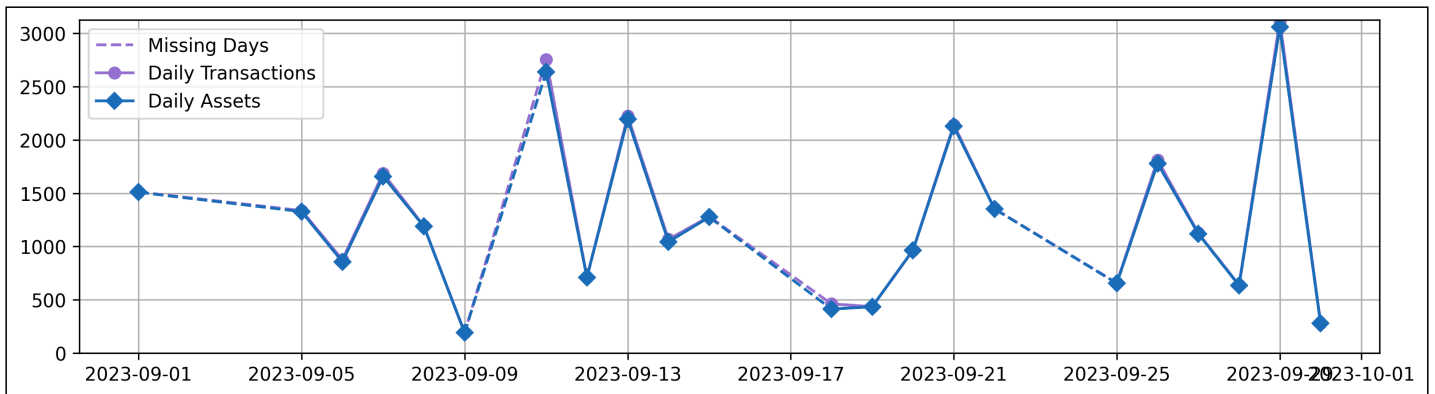

Daily Unique Assets Breakdown

Current Usage

Mounted Chassis ID	11511
International Intermodal Vertical ID	11181
Mounted Unknown Chassis ID	1736
International Intermodal Horizontal ID	1681
Bare Chassis ID	746
Unknown Container ID	226
Vendor Container Horizontal ID	206
Vendor Container Vertical ID	128
Total Daily Unique Assets:	27415

Status Codes:

Historical Usage

Daily Usage

Date	Daily Transactions	Daily Unique Assets
2023-09-01	1512	1509
2023-09-05	1337	1327
2023-09-06	875	857
2023-09-07	1686	1659
2023-09-08	1192	1189
2023-09-09	191	190
2023-09-11	2756	2639
2023-09-12	711	711
2023-09-13	2224	2196
2023-09-14	1067	1044
2023-09-15	1280	1276
2023-09-18	461	412
2023-09-19	435	435
2023-09-20	966	965

2023-09-21	2143	2128
2023-09-22	1355	1352
2023-09-25	658	654
2023-09-26	1812	1780
2023-09-27	1125	1120
2023-09-28	638	634
2023-09-29	3117	3060
2023-09-30	281	278

Total

22 Day(s)	27822 Transaction(s)	27415 Unique Asset(s)
-----------	----------------------	-----------------------

Total Transactions: 27822

Status Codes:

Historical Usage

Yearly Usage