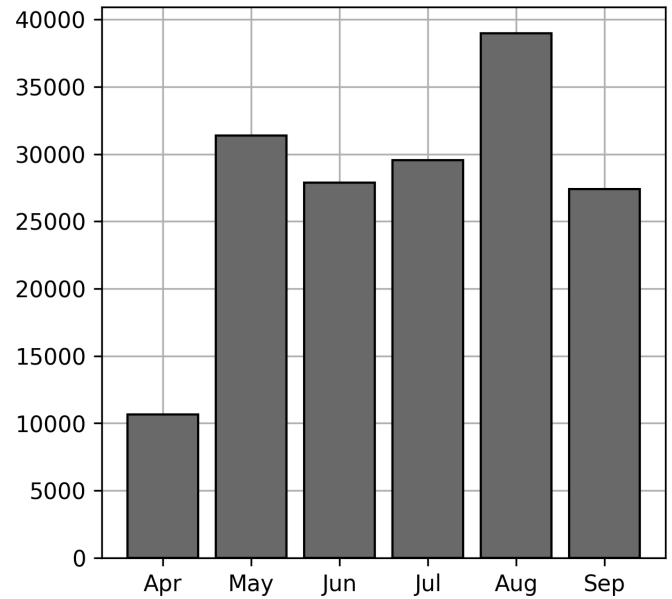

Daily Unique Assets Breakdown

Current Usage

Mounted Chassis ID	11511
International Intermodal Vertical ID	11181
Mounted Unknown Chassis ID	1736
International Intermodal Horizontal ID	1681
Bare Chassis ID	746
Unknown Container ID	226
Vendor Container Horizontal ID	206
Vendor Container Vertical ID	128
Total Daily Unique Assets:	27415

Status Codes:

Historical Usage

Daily Usage

Date	Daily Transactions	Daily Unique Assets
2023-09-01	1512	1509
2023-09-05	1337	1327
2023-09-06	875	857
2023-09-07	1686	1659
2023-09-08	1192	1189
2023-09-09	191	190
2023-09-11	2756	2639
2023-09-12	711	711
2023-09-13	2224	2196
2023-09-14	1067	1044
2023-09-15	1280	1276
2023-09-18	461	412
2023-09-19	435	435
2023-09-20	966	965

2023-09-21	2143	2128
2023-09-22	1355	1352
2023-09-25	658	654
2023-09-26	1812	1780
2023-09-27	1125	1120
2023-09-28	638	634
2023-09-29	3117	3060
2023-09-30	281	278

Total

22 Day(s)	27822 Transaction(s)	27415 Unique Asset(s)
-----------	----------------------	-----------------------

Total Transactions: 27822

Status Codes:

Historical Usage

Yearly Usage