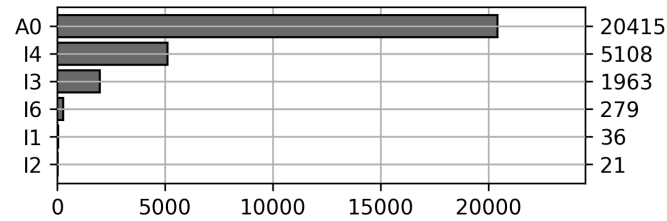

Status Codes:

Historical Usage

Daily Usage

Date	Daily Transactions	Daily Unique Assets
2023-09-01	1512	1509
2023-09-05	1337	1327
2023-09-06	875	857
2023-09-07	1686	1659
2023-09-08	1192	1189
2023-09-09	191	190
2023-09-11	2756	2639
2023-09-12	711	711
2023-09-13	2224	2196
2023-09-14	1067	1044
2023-09-15	1280	1276
2023-09-18	461	412
2023-09-19	435	435
2023-09-20	966	965

2023-09-21	2143	2128
2023-09-22	1355	1352
2023-09-25	658	654
2023-09-26	1812	1780
2023-09-27	1125	1120
2023-09-28	638	634
2023-09-29	3117	3060
2023-09-30	281	278

Total

22 Day(s)	27822 Transaction(s)	27415 Unique Asset(s)
-----------	----------------------	-----------------------

Total Transactions: 27822

Status Codes:

Historical Usage

Yearly Usage