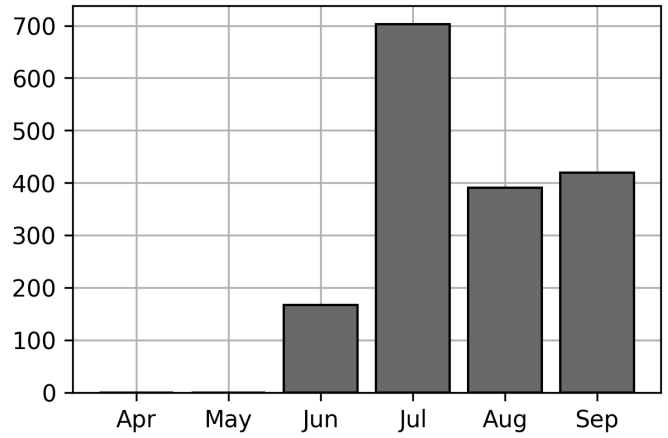

Daily Unique Assets Breakdown

Current Usage

Vendor Container Horizontal ID	391
Vendor Container Vertical ID	28
Total Daily Unique Assets:	419

Status Codes:

Historical Usage

Daily Usage

Date	Daily Transactions	Daily Unique Assets
2023-09-01	11	8
2023-09-02	4	4
2023-09-03	10	6
2023-09-04	2	2
2023-09-05	18	8
2023-09-06	46	15
2023-09-07	19	12
2023-09-08	13	12
2023-09-09	10	8
2023-09-10	12	4
2023-09-11	79	26
2023-09-12	49	15
2023-09-13	39	20
2023-09-14	15	15
2023-09-15	30	25
2023-09-16	5	5
2023-09-17	6	5
2023-09-18	45	28

2023-09-19	34	29
2023-09-20	23	20
2023-09-21	18	15
2023-09-22	16	16
2023-09-23	6	6
2023-09-24	8	8
2023-09-25	21	18
2023-09-26	24	17
2023-09-27	29	24
2023-09-28	22	19
2023-09-29	18	16
2023-09-30	13	13

Total

30 Day(s)	645 Transaction(s)	419 Unique Asset(s)
-----------	--------------------	---------------------

Transactions Breakdown

Transactions Done

Vendor Container Horizontal ID	604
Vendor Container Vertical ID	40
International Intermodal Horizontal ID	1
Total Transactions:	645