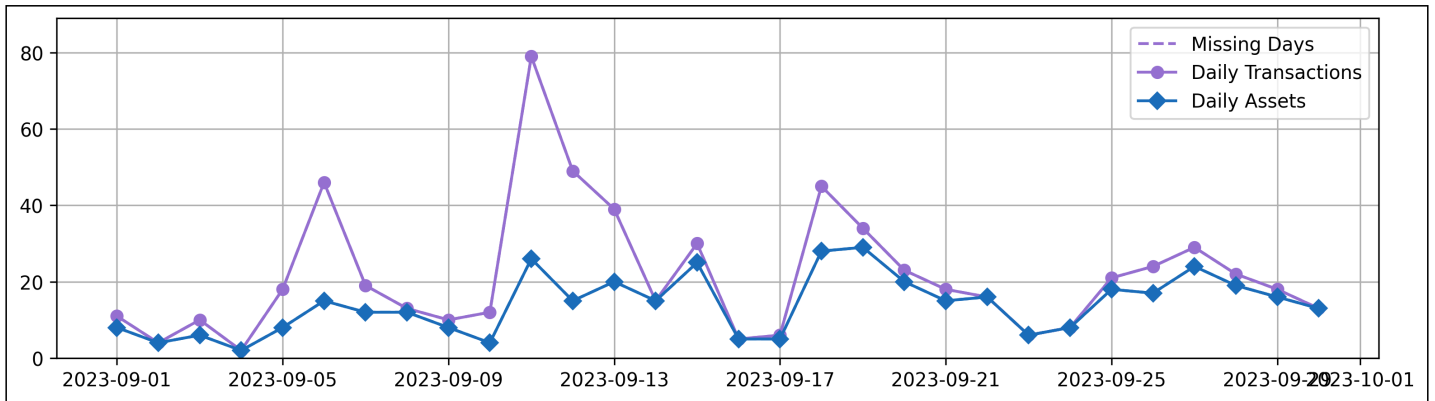

Daily Unique Assets Breakdown

Current Usage

Vendor Container Horizontal ID	391
Vendor Container Vertical ID	28
Total Daily Unique Assets:	419

Status Codes:

Historical Usage

Daily Usage

Date	Daily Transactions	Daily Unique Assets
2023-09-01	11	8
2023-09-02	4	4
2023-09-03	10	6
2023-09-04	2	2
2023-09-05	18	8
2023-09-06	46	15
2023-09-07	19	12
2023-09-08	13	12
2023-09-09	10	8
2023-09-10	12	4
2023-09-11	79	26
2023-09-12	49	15
2023-09-13	39	20
2023-09-14	15	15
2023-09-15	30	25
2023-09-16	5	5
2023-09-17	6	5
2023-09-18	45	28

2023-09-19	34	29
2023-09-20	23	20
2023-09-21	18	15
2023-09-22	16	16
2023-09-23	6	6
2023-09-24	8	8
2023-09-25	21	18
2023-09-26	24	17
2023-09-27	29	24
2023-09-28	22	19
2023-09-29	18	16
2023-09-30	13	13

Total

30 Day(s)	645 Transaction(s)	419 Unique Asset(s)
-----------	--------------------	---------------------

Transactions Breakdown

Transactions Done

Vendor Container Horizontal ID	604
Vendor Container Vertical ID	40
International Intermodal Horizontal ID	1
Total Transactions:	645