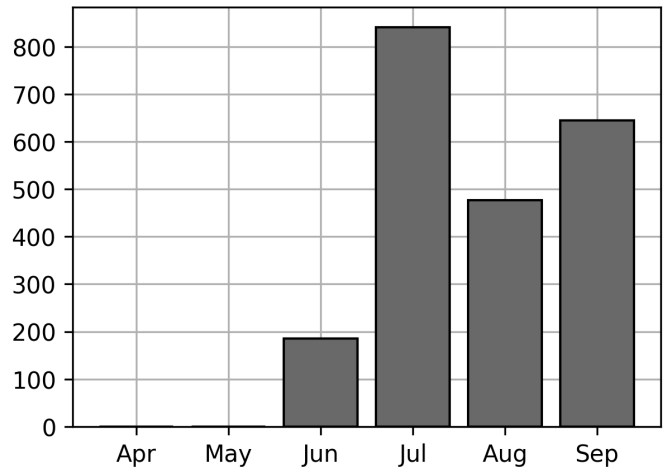

Daily Unique Assets Breakdown

Current Usage

Vendor Container Horizontal ID	391
Vendor Container Vertical ID	28
Total Daily Unique Assets:	419

Status Codes:

Historical Usage

Daily Usage

Date	Daily Transactions	Daily Unique Assets
2023-09-01	11	8
2023-09-02	4	4
2023-09-03	10	6
2023-09-04	2	2
2023-09-05	18	8
2023-09-06	46	15
2023-09-07	19	12
2023-09-08	13	12
2023-09-09	10	8
2023-09-10	12	4
2023-09-11	79	26
2023-09-12	49	15
2023-09-13	39	20
2023-09-14	15	15
2023-09-15	30	25
2023-09-16	5	5
2023-09-17	6	5
2023-09-18	45	28

2023-09-19	34	29
2023-09-20	23	20
2023-09-21	18	15
2023-09-22	16	16
2023-09-23	6	6
2023-09-24	8	8
2023-09-25	21	18
2023-09-26	24	17
2023-09-27	29	24
2023-09-28	22	19
2023-09-29	18	16
2023-09-30	13	13

Total

30 Day(s)	645 Transaction(s)	419 Unique Asset(s)
-----------	--------------------	---------------------

Transactions Breakdown

Transactions Done

Vendor Container Horizontal ID	604
Vendor Container Vertical ID	40
International Intermodal Horizontal ID	1
Total Transactions:	645

Status Codes:

Historical Usage

Yearly Usage