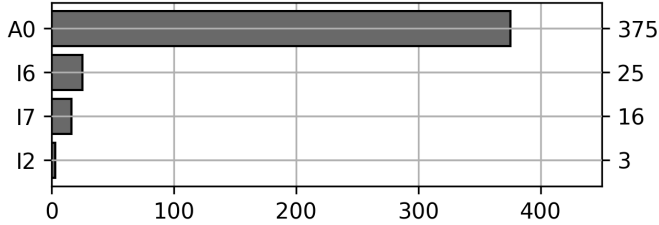

Daily Unique Assets Breakdown

Current Usage

Vendor Container Horizontal ID	391
Vendor Container Vertical ID	28
Total Daily Unique Assets:	419

Status Codes:

Historical Usage

Daily Usage

Date	Daily Transactions	Daily Unique Assets
2023-09-01	11	8
2023-09-02	4	4
2023-09-03	10	6
2023-09-04	2	2
2023-09-05	18	8
2023-09-06	46	15
2023-09-07	19	12
2023-09-08	13	12
2023-09-09	10	8
2023-09-10	12	4
2023-09-11	79	26
2023-09-12	49	15
2023-09-13	39	20
2023-09-14	15	15
2023-09-15	30	25
2023-09-16	5	5
2023-09-17	6	5
2023-09-18	45	28

2023-09-19	34	29
2023-09-20	23	20
2023-09-21	18	15
2023-09-22	16	16
2023-09-23	6	6
2023-09-24	8	8
2023-09-25	21	18
2023-09-26	24	17
2023-09-27	29	24
2023-09-28	22	19
2023-09-29	18	16
2023-09-30	13	13

Total