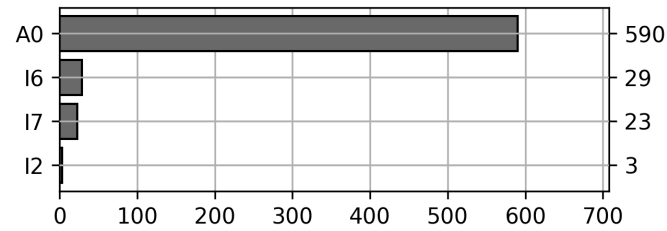

Daily Unique Assets Breakdown

Current Usage

Vendor Container Horizontal ID	391
Vendor Container Vertical ID	28
Total Daily Unique Assets:	419

Status Codes:

Historical Usage

Daily Usage

Date	Daily Transactions	Daily Unique Assets
2023-09-01	11	8
2023-09-02	4	4
2023-09-03	10	6
2023-09-04	2	2
2023-09-05	18	8
2023-09-06	46	15
2023-09-07	19	12
2023-09-08	13	12
2023-09-09	10	8
2023-09-10	12	4
2023-09-11	79	26
2023-09-12	49	15
2023-09-13	39	20
2023-09-14	15	15
2023-09-15	30	25
2023-09-16	5	5
2023-09-17	6	5
2023-09-18	45	28

2023-09-19	34	29
2023-09-20	23	20
2023-09-21	18	15
2023-09-22	16	16
2023-09-23	6	6
2023-09-24	8	8
2023-09-25	21	18
2023-09-26	24	17
2023-09-27	29	24
2023-09-28	22	19
2023-09-29	18	16
2023-09-30	13	13

Total

30 Day(s)	645 Transaction(s)	419 Unique Asset(s)
-----------	--------------------	---------------------

Transactions Breakdown

Transactions Done

Vendor Container Horizontal ID	604
Vendor Container Vertical ID	40
International Intermodal Horizontal ID	1
Total Transactions:	645

Status Codes:

Historical Usage

Yearly Usage