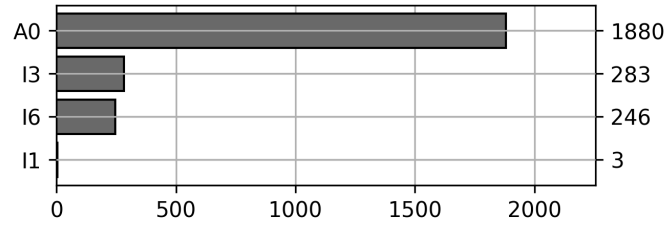

Daily Unique Assets Breakdown

Current Usage

Mounted Chassis ID	793
International Intermodal Horizontal ID	506
International Intermodal Vertical ID	471
Bare Chassis ID	359
Mounted Unknown Chassis ID	213
Unknown Container ID	70
Total Daily Unique Assets:	2412

Status Codes:

Historical Usage

Daily Usage

Date	Daily Transactions	Daily Unique Assets
2023-09-01	105	84
2023-09-02	19	17
2023-09-03	8	7
2023-09-04	6	6
2023-09-05	191	138
2023-09-06	99	75
2023-09-07	139	105
2023-09-08	114	94
2023-09-09	9	5
2023-09-10	23	21
2023-09-11	198	152
2023-09-12	175	129
2023-09-13	176	146
2023-09-14	216	154
2023-09-15	126	102

2023-09-16	10	10
2023-09-17	14	14
2023-09-18	211	141
2023-09-19	212	168
2023-09-20	227	176
2023-09-21	230	176
2023-09-22	167	138
2023-09-23	13	11
2023-09-24	12	10
2023-09-25	236	184
2023-09-26	186	149